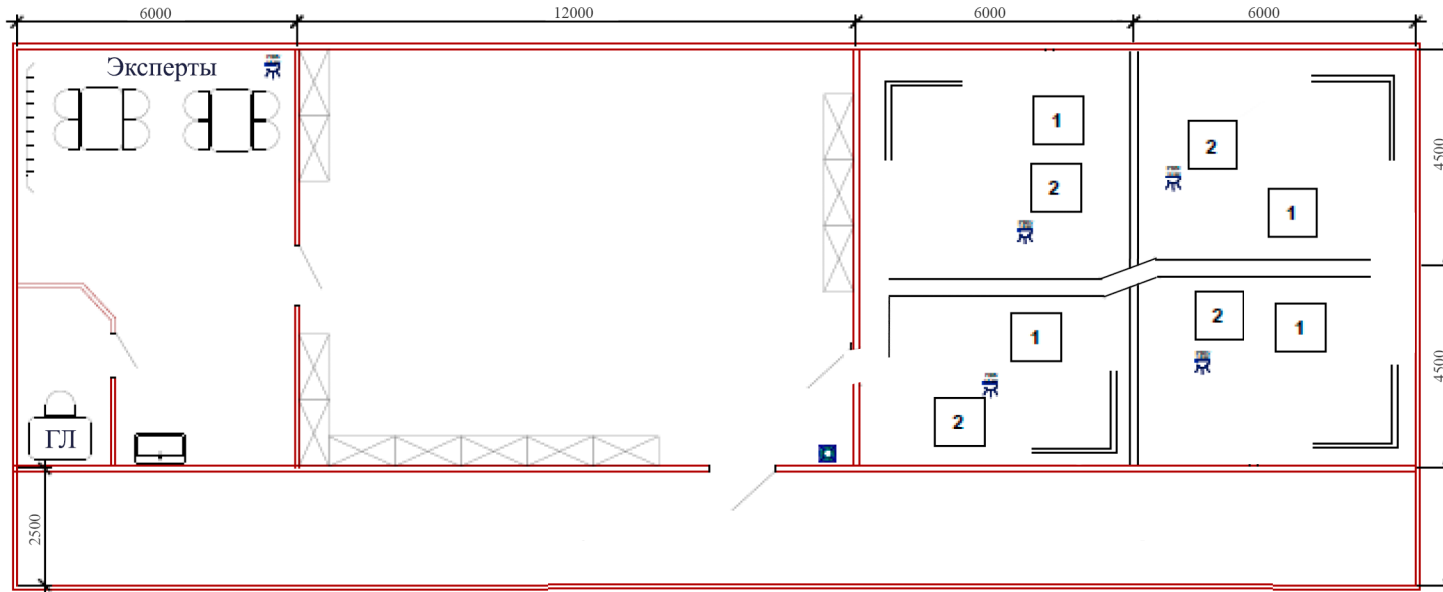

План застройки площадки

Площадка: г. Санкт-Петербург, СПб ГБ ПОУ "Колледж"ПетроСтройСервис"

Адрес: г. Санкт-Петербург, пр. Непокоренных, д.13, корп.7

1 - рабочий стол

2 - стол Taurus

 - кулер

 - раковина

 - розетка 220v.